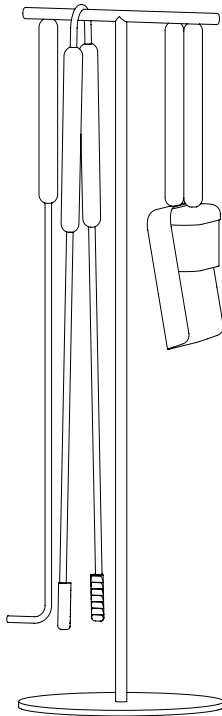

blomus

ASHI

Assembly instructions: Fireplace Tool Set
Montageanleitung: Kaminbesteck Set
Notice de montage: Ensemble pour cheminée
Instrucciones de montaje: Herramientas de chimenea
Istruzioni per il montaggio: Strumenti del camino
Montagehandleiding: Haardstel Set