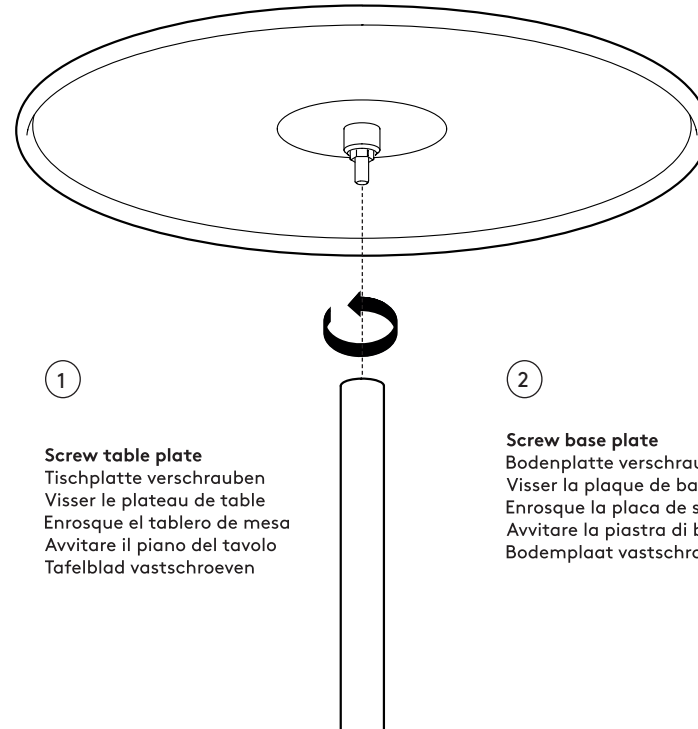

Assembly instructions: Outdoor table
Montageanleitung: Outdoortisch
Instructions de montage: Table de jardin
Instrucciones de montaje de complemento: Mesa de exterior
Istruzioni per il montaggio da sostegno: Tavolo da esterno
Montagehandleiding: Outdoor tafel

62015-62017

1

Screw table plate
Tischplatte verschrauben
Visser le plateau de table
Enrosque el tablero de mesa
Avvitare il piano del tavolo
Tafelblad vastschroeven

2

Screw base plate
Bodenplatte verschrauben
Visser la plaque de base
Enrosque la placa de suelo
Avvitare la piastra di base
Bodemplaat vastschroeven