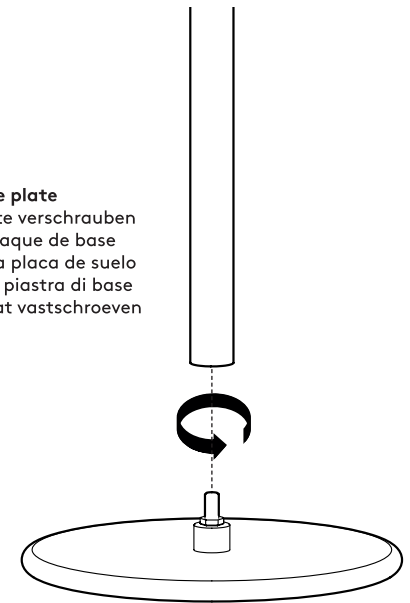

Assembly instructions: Outdoor table
Montageanleitung: Outdoortisch
Instructions de montage: Table de jardin
Instrucciones de montaje de complemento: Mesa de exterior
Istruzioni per il montaggio da sostegno: Tavolo da esterno
Montagehandleiding: Outdoor tafel

62015-62017

1

Screw table plate
Tischplatte verschrauben
Visser le plateau de table
Enrosque el tablero de mesa
Avvitare il piano del tavolo
Tafelblad vastschroeven

2

Screw base plate
Bodenplatte verschrauben
Visser la plaque de base
Enrosque la placa de suelo
Avvitare la piastra di base
Bodemplaat vastschroeven