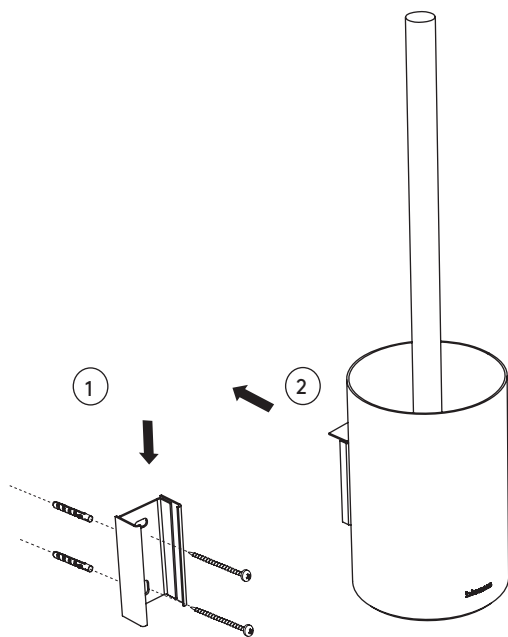

## NEXIO

**Assembly and operating instruction: Toilet Brush**  
Montage- und Bedienungsanleitung: WC-Bürste  
Notice de montage et mode d'emploi: Brosse por toilette  
Instrucciones de montaje y manejo: Spazola WC  
Istruzioni per il montaggio e l'uso: Escobilla de WC  
Montage- en gebruikshandleiding: WC-Borstel # 68833\_68834