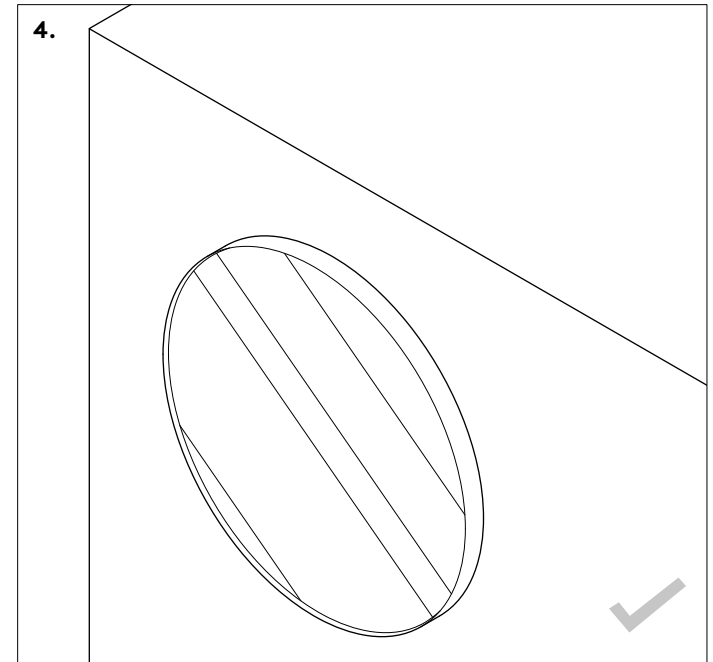

## MIRO

- GB Assembly instructions: Wall Mirror
- D Montageanleitung: Wandspiegel
- F Instructions pour montage: Miroir mural
- E Instrucciones de montaje: Espejo de pared
- I Istruzioni per il montaggio: Specchio
- NL Montagehandleiding: Wandspiegel

ø 4 mm

x 1

x 5

x 5

x 1

x 1