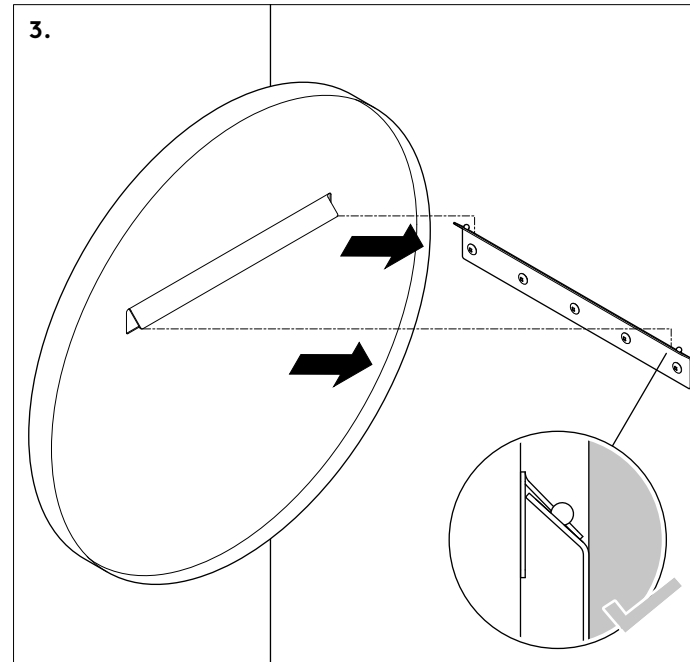

## MIRO

- GB Assembly instructions: Wall Mirror
- D Montageanleitung: Wandspiegel
- F Instructions pour montage: Miroir mural
- E Instrucciones de montaje: Espejo de pared
- I Istruzioni per il montaggio: Specchio
- NL Montagehandleiding: Wandspiegel

ø 4 mm

x 1

x 5

x 5

x 1

x 1