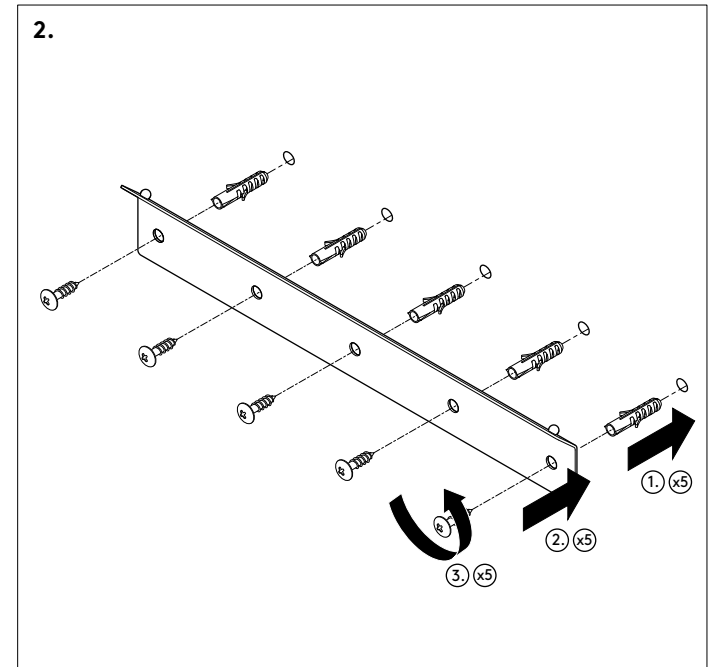

## MIRO

- GB Assembly instructions: Wall Mirror
- D Montageanleitung: Wandspiegel
- F Instructions pour montage: Miroir mural
- E Instrucciones de montaje: Espejo de pared
- I Istruzioni per il montaggio: Specchio
- NL Montagehandleiding: Wandspiegel

ø 4 mm

x 1

x 5

x 5

x 1

x 1