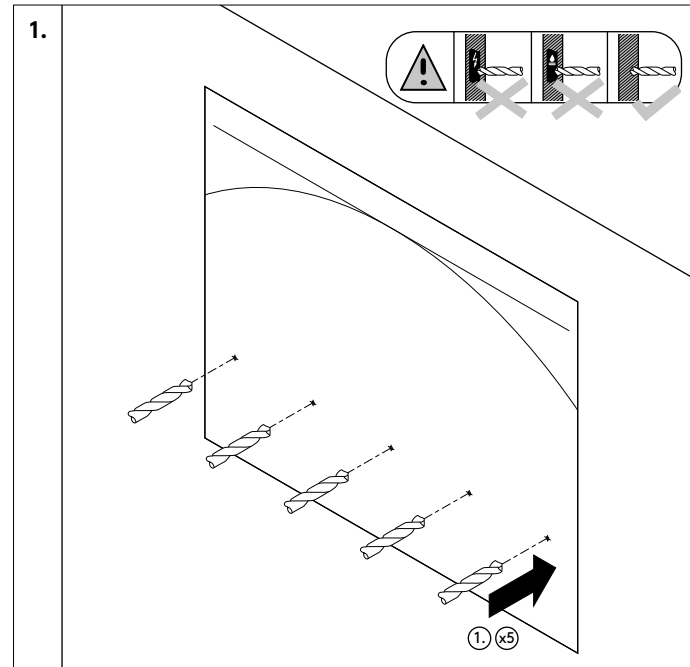

## MIRO

- GB Assembly instructions: Wall Mirror
- D Montageanleitung: Wandspiegel
- F Instructions pour montage: Miroir mural
- E Instrucciones de montaje: Espejo de pared
- I Istruzioni per il montaggio: Specchio
- NL Montagehandleiding: Wandspiegel

ø 4 mm

x 1

x 5

x 5

x 1

x 1