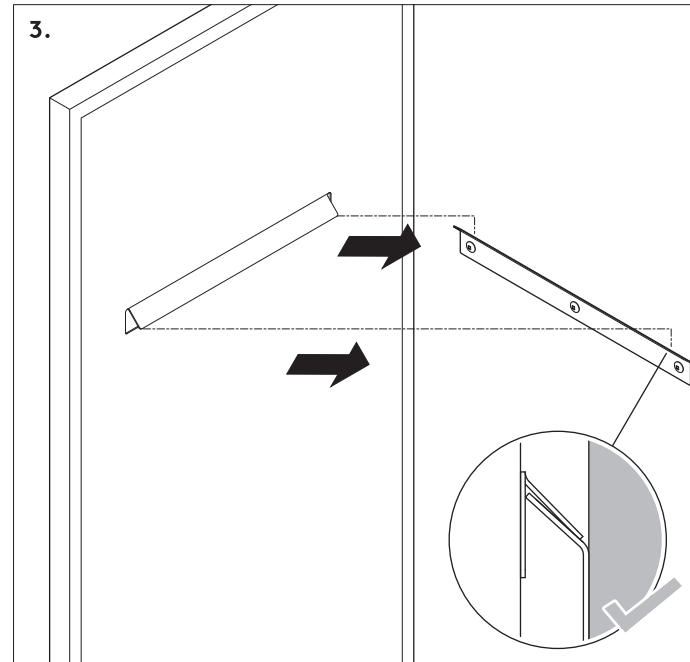

MIRO

- GB Assembly instructions: Wall Mirror
- D Montageanleitung: Wandspiegel
- F Instructions pour montage: Miroir mural
- E Instrucciones de montaje: Espejo de pared
- I Istruzioni per il montaggio: Specchio
- NL Montagehandleiding: Wandspiegel

ø 4 mm

x 1

x 3

x 3

x 1

x 1