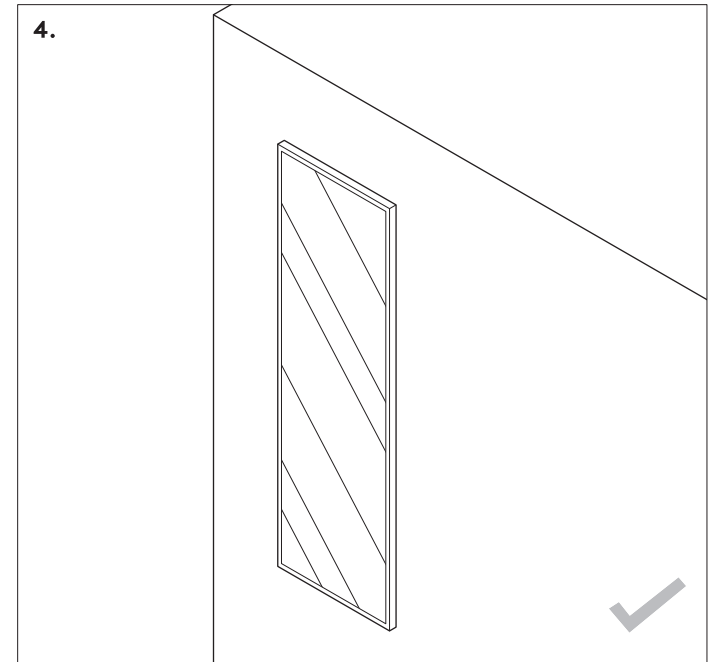

MIRO

- GB Assembly instructions: Wall Mirror
- D Montageanleitung: Wandspiegel
- F Instructions pour montage: Miroir mural
- E Instrucciones de montaje: Espejo de pared
- I Istruzioni per il montaggio: Specchio
- NL Montagehandleiding: Wandspiegel

ø 4 mm

x 1

x 3

x 3

x 1

x 1