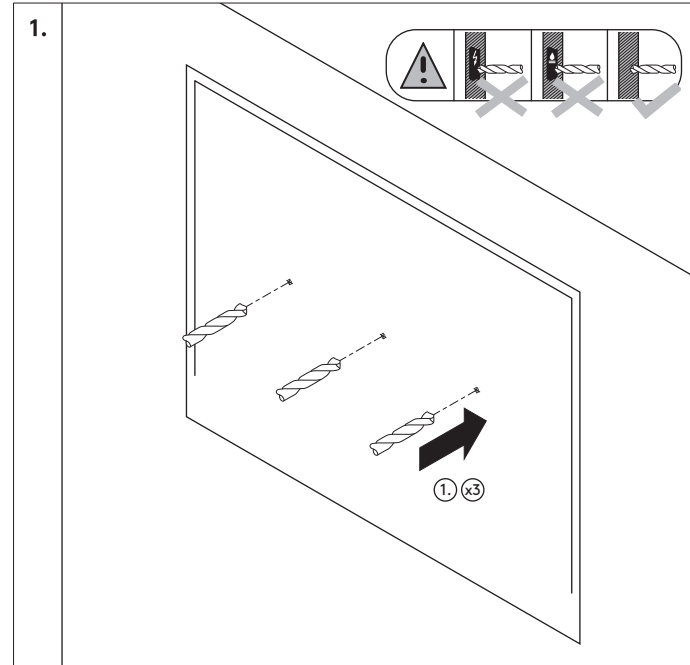

MIRO

- GB Assembly instructions: Wall Mirror
- D Montageanleitung: Wandspiegel
- F Instructions pour montage: Miroir mural
- E Instrucciones de montaje: Espejo de pared
- I Istruzioni per il montaggio: Specchio
- NL Montagehandleiding: Wandspiegel

ø 4 mm

x 1

x 3

x 3

x 1

x 1