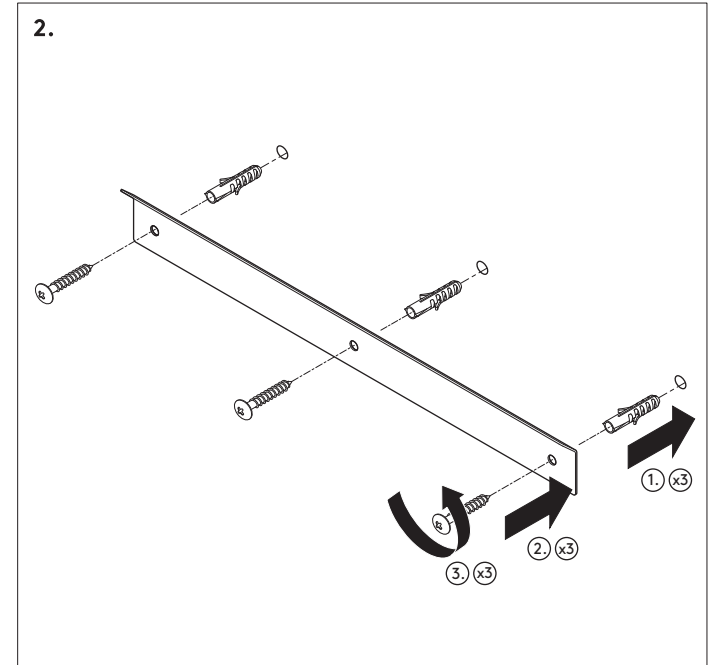

MIRO

- GB Assembly instructions: Wall Mirror
- D Montageanleitung: Wandspiegel
- F Instructions pour montage: Miroir mural
- E Instrucciones de montaje: Espejo de pared
- I Istruzioni per il montaggio: Specchio
- NL Montagehandleiding: Wandspiegel

ø 4 mm

x 1

x 3

x 3

x 1

x 1