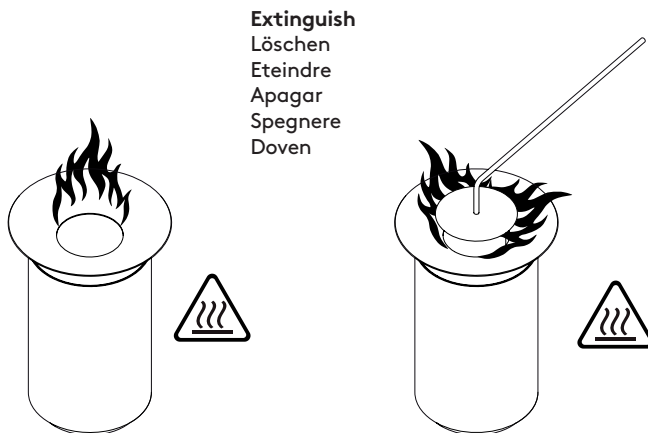

blomus

Instructions for use: Tabletop gel firepit
Gebrauchshinweise: Gelfeuerstelle
Mode d'utilisation: Flambeau de table à gel
Instrucciones de uso: Antabletop gel firepita
Istruzioni per l'uso: Braciere per gel
Gebruiksaanwijzing: Gelbrander

LUNA

Extinguish
Löschen
Eteindre
Apagar
Spegnere
Doven