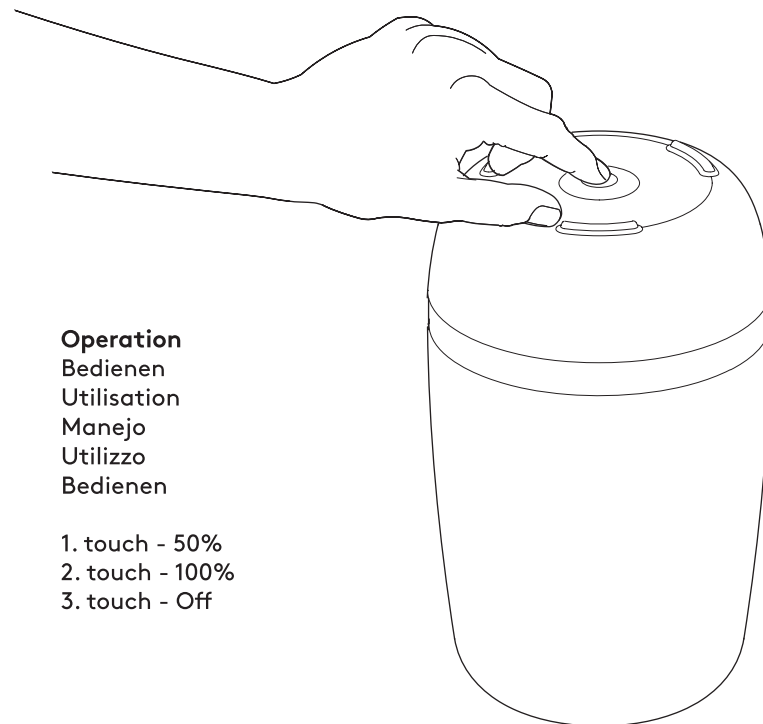

Operation Bedienen Utilisation Manejo Utilizzo Bedienen

1. touch - 50%
2. touch - 100%
3. touch - Off