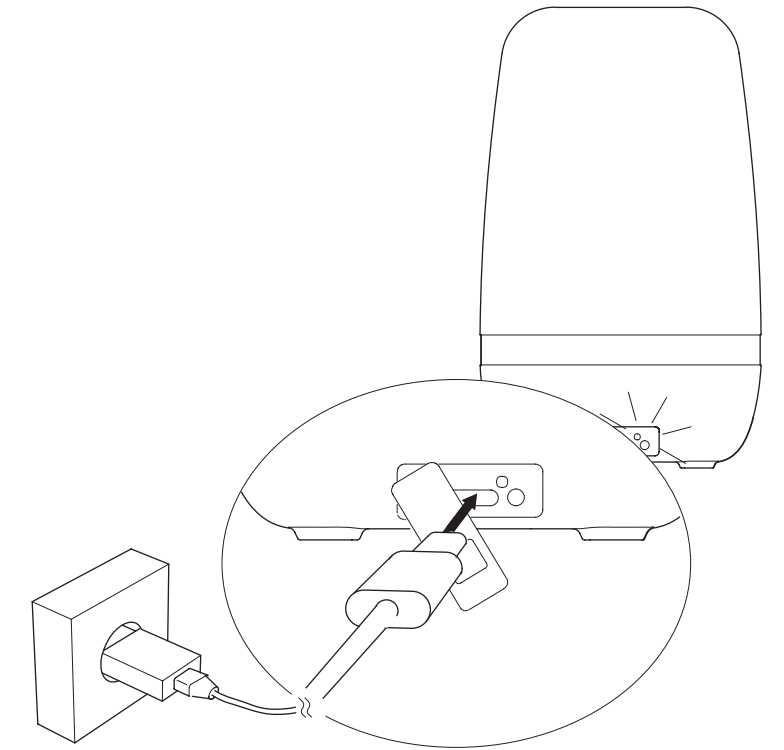

## SPIRIT

- 1 Lamp head**  
 Leuchtenkopf  
 Tête de lampe  
 Cabezal luminoso  
 Testa della lampada  
 Lampenkop
- 2 USB charging socket**  
 USB-Ladebuchse  
 Prise de recharge USB  
 Toma de carga USB  
 Connettore di ricarica USB  
 USB-oplaadbus
- 3 On/Off switch**  
 An-/Ausschalter  
 Interrupteur On/Off  
 Interruptor de encendido/apagado  
 Interruttore On/Off  
 Aan-/uitschakelaar
- 4 USB charging cable**  
 USB-Ladekabel  
 Câble de recharge USB  
 Cable de carga USB  
 Cavo di ricarica USB  
 USB-laadkabel