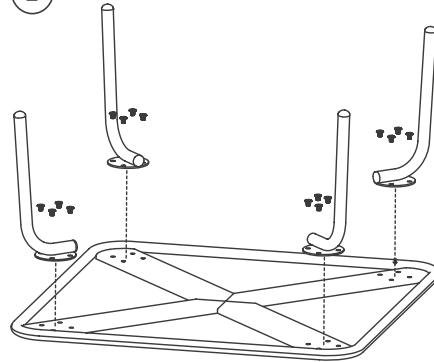

Assembly instructions: Outdoor furniture/table
Montageanleitung: Outdoor Möbel/Tisch
Instructions de montage: Meubles d'extérieur/Table
Instrucciones de montaje: mobiliario exterior/mesa
Istruzioni per l'uso: mobili/tavoli da esterni
Montagehandleiding: Meubels/Tafel voor buiten

The QR code leads you to the YUA Product Fact Sheet with further information and instructions for use.

Der QR-Code führt Sie zum YUA Product Fact Sheet mit weiteren Informationen und Anwendungshinweisen.

09.2024

1

2

3

YUA / YUA WIRE

GB: IMPORTANT, KEEP FOR FUTURE REFERENCE: READ CAREFULLY.

The use of the product is intended for the residential and contract sector. Do not misuse the furniture, use only for the intended purpose. Do not place on the table. Please cover in winter.

DE: WICHTIG, FÜR SPÄTERE BEZUGNAHME AUFBEWAHREN: SORGFÄLTIG LESEN.

Die Nutzung des Produktes ist für den Wohn- und Objektbereich vorgesehen. Nicht zweckentfremden, nur für den vorgesehenen Zweck zu benutzen. Nicht auf den Tisch stellen. Bitte im Winter abdecken.

FR: IMPORTANT, À CONSERVER POUR TOUTE RÉFÉRENCE ULTÉRIEURE: À LIRE ATTENTIVEMENT

L'utilisation du produit est prévue pour un usage résidentiel et professionnel. Ne pas utiliser à d'autres fins que celles prévues. Ne pas poser sur la table. Veuillez couvrir en hiver.

ES: IMPORTANTE, CONSERVAR PARA FUTURAS CONSULTAS: LEER ATENTAMENTE

El producto está destinado al uso residencial y contract. No haga un mal uso, utilícelo únicamente para el fin previsto. No colocar sobre la mesa. Por favor, cúbralas en invierno.

IT: IMPORTANTE, CONSERVARE PER CONSULTAZIONI FUTURE: LEGGERE ATTENTAMENTE